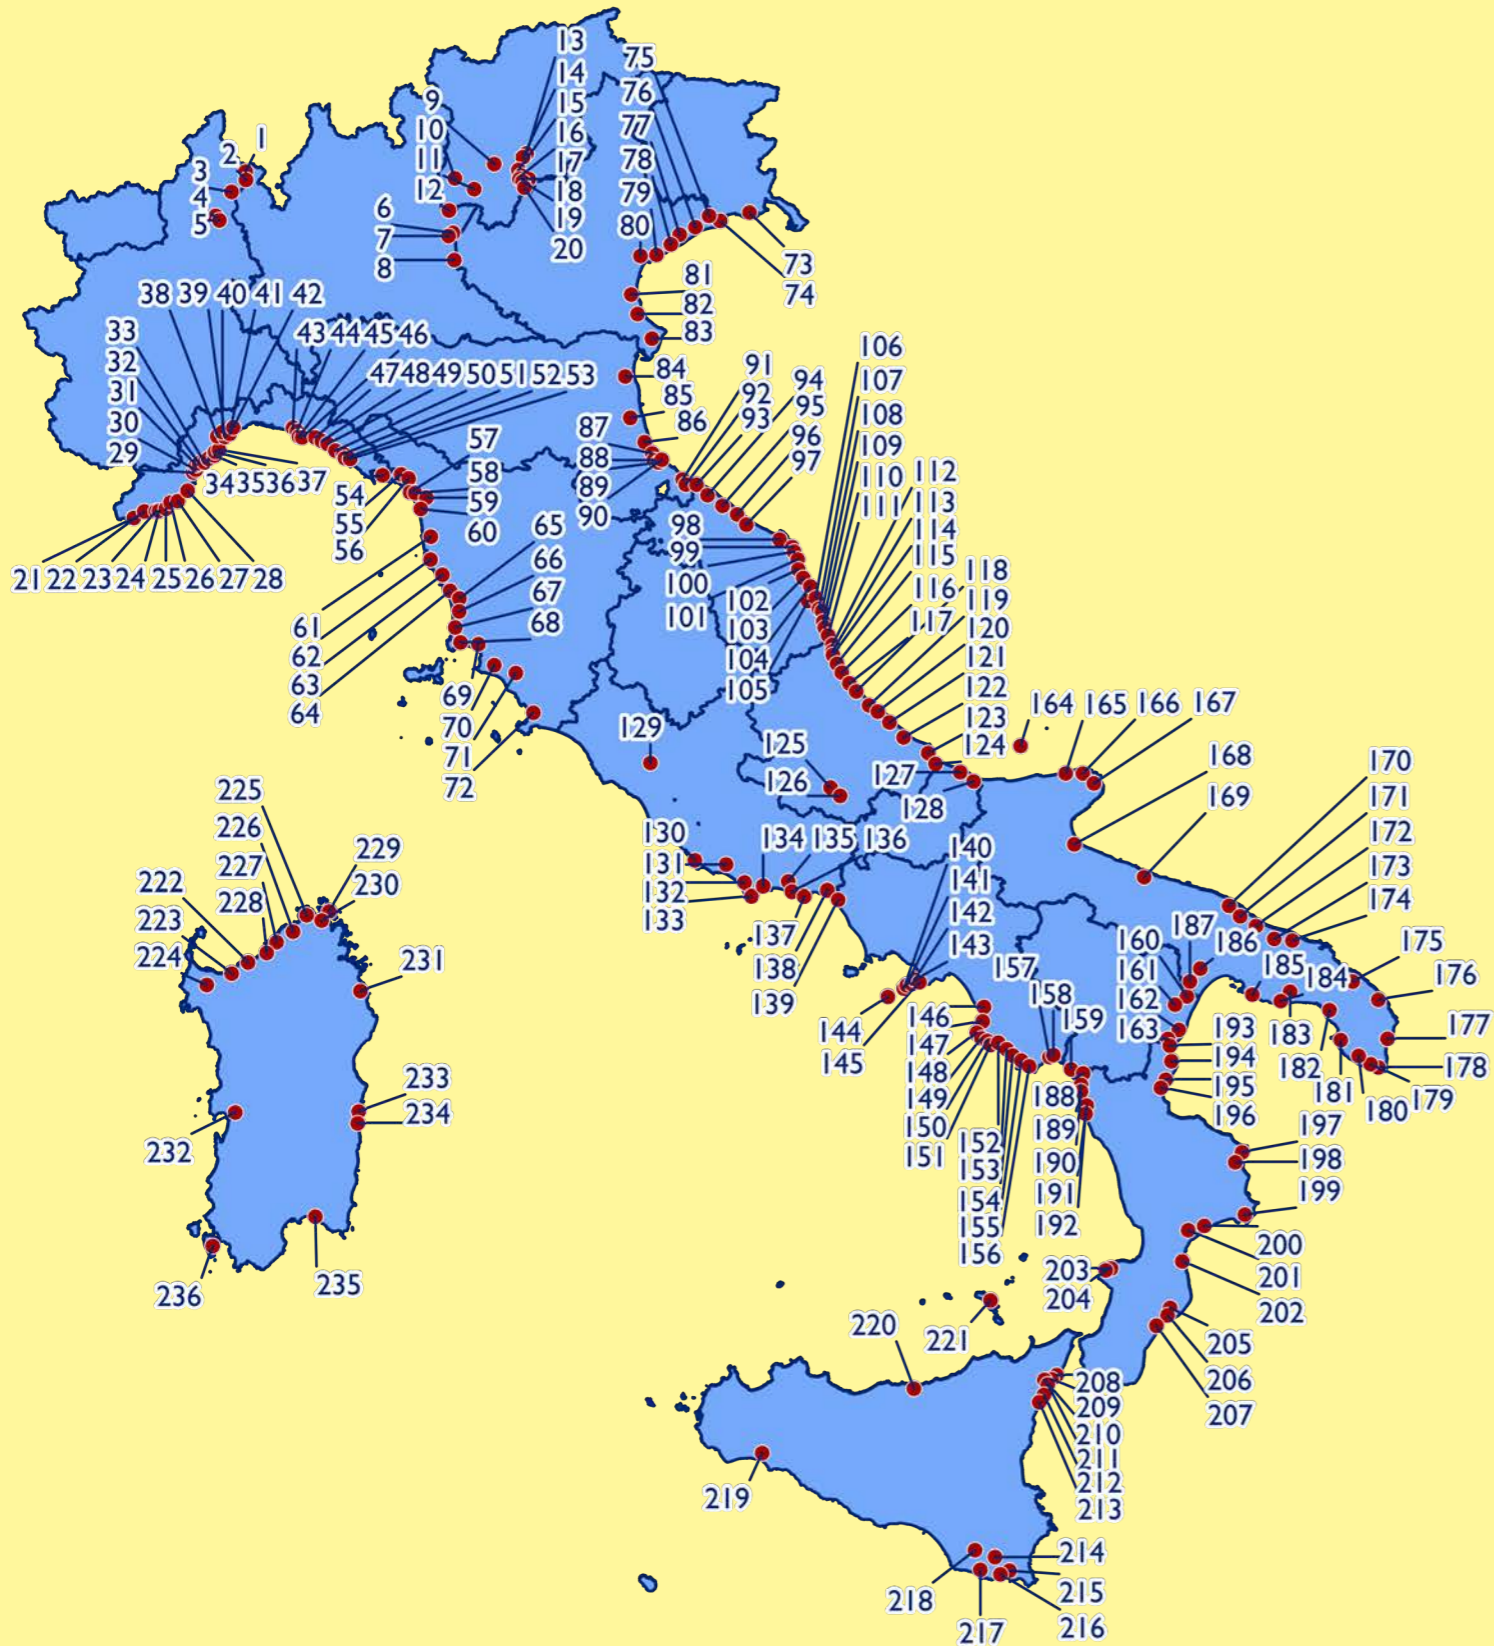

Bandiera Blu 2024 COMUNI

PIEMONTE

VERBANO-CUSIO-OSSOLA

1. Cannobio
 2. Cannero Riviera
 3. Verbania
- ### NOVARA
4. San Maurizio D'Opaglio
 5. Gozzano

LOMBARDIA

BRESCIA

6. Toscolano-Maderno
7. Gardone Riviera
8. Sirmione

LIGURIA

IMPERIA

21. Bordighera
22. Sanremo
23. Riva Ligure
24. Santo Stefano al Mare
25. San Lorenzo al Mare
26. Imperia
27. Diano Marina

SAVONA

28. Laigueglia
29. Ceriale
30. Borghetto Santo Spirito
31. Loano
32. Pietra Ligure
33. Boggio Verezzi
34. Finale Ligure
35. Noli
36. Spotorno
37. Bergeggi
38. Savona
39. Albissola Marina
40. Albisola Superiore
41. Celle Ligure
42. Varazze

175. Lecce
 176. Melendugno
 177. Castro
 178. Patù
 179. Salve
 180. Ugento
 181. Gallipoli
 182. Nardò
- ### TARANTO
183. Manduria
 184. Maruggio
 185. Leporano
 186. Castellaneta
 187. Ginosa

CALABRIA

208. Lipari
209. Tusa
210. Ali Terme
211. Roccalumera
212. Furci Siculo
213. Santa Teresa di Riva
214. Letojanni
215. Taormina

RAGUSA

216. Modica
217. Ispica
218. Pozzallo
219. Scicli
220. Ragusa
221. Menfi